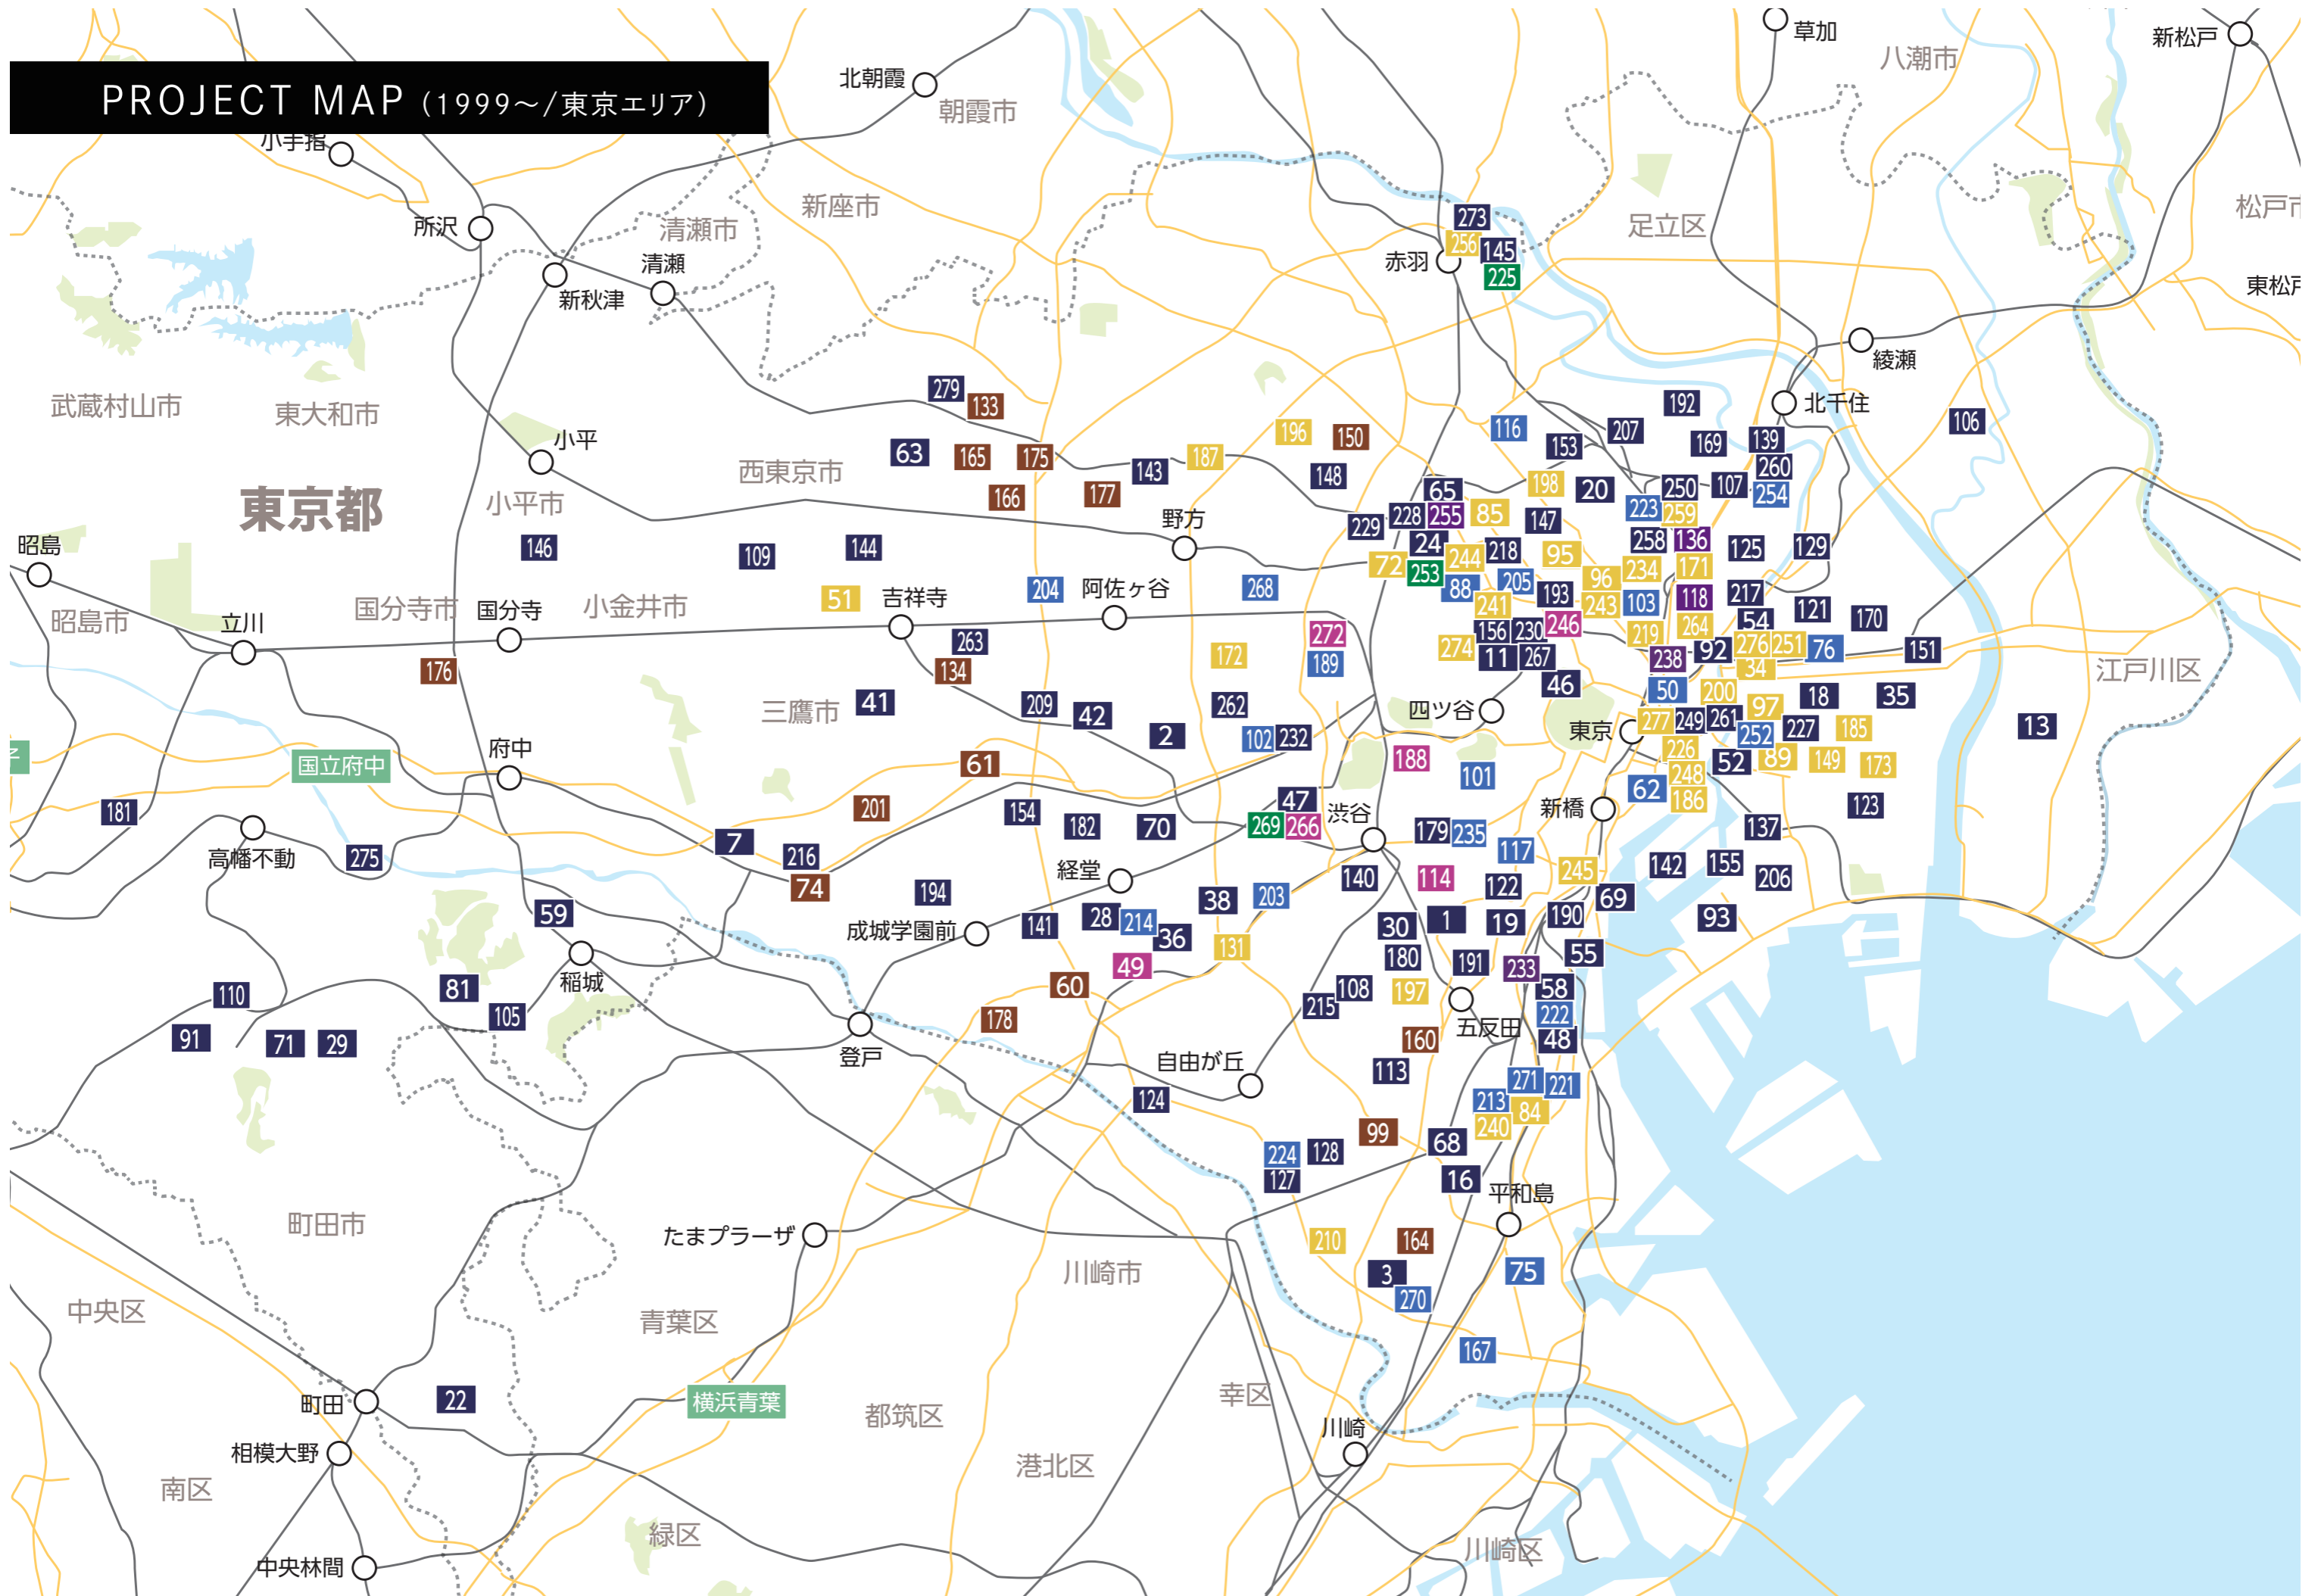

# PROJECT MAP (1999~/東京エリア)

## 東京都